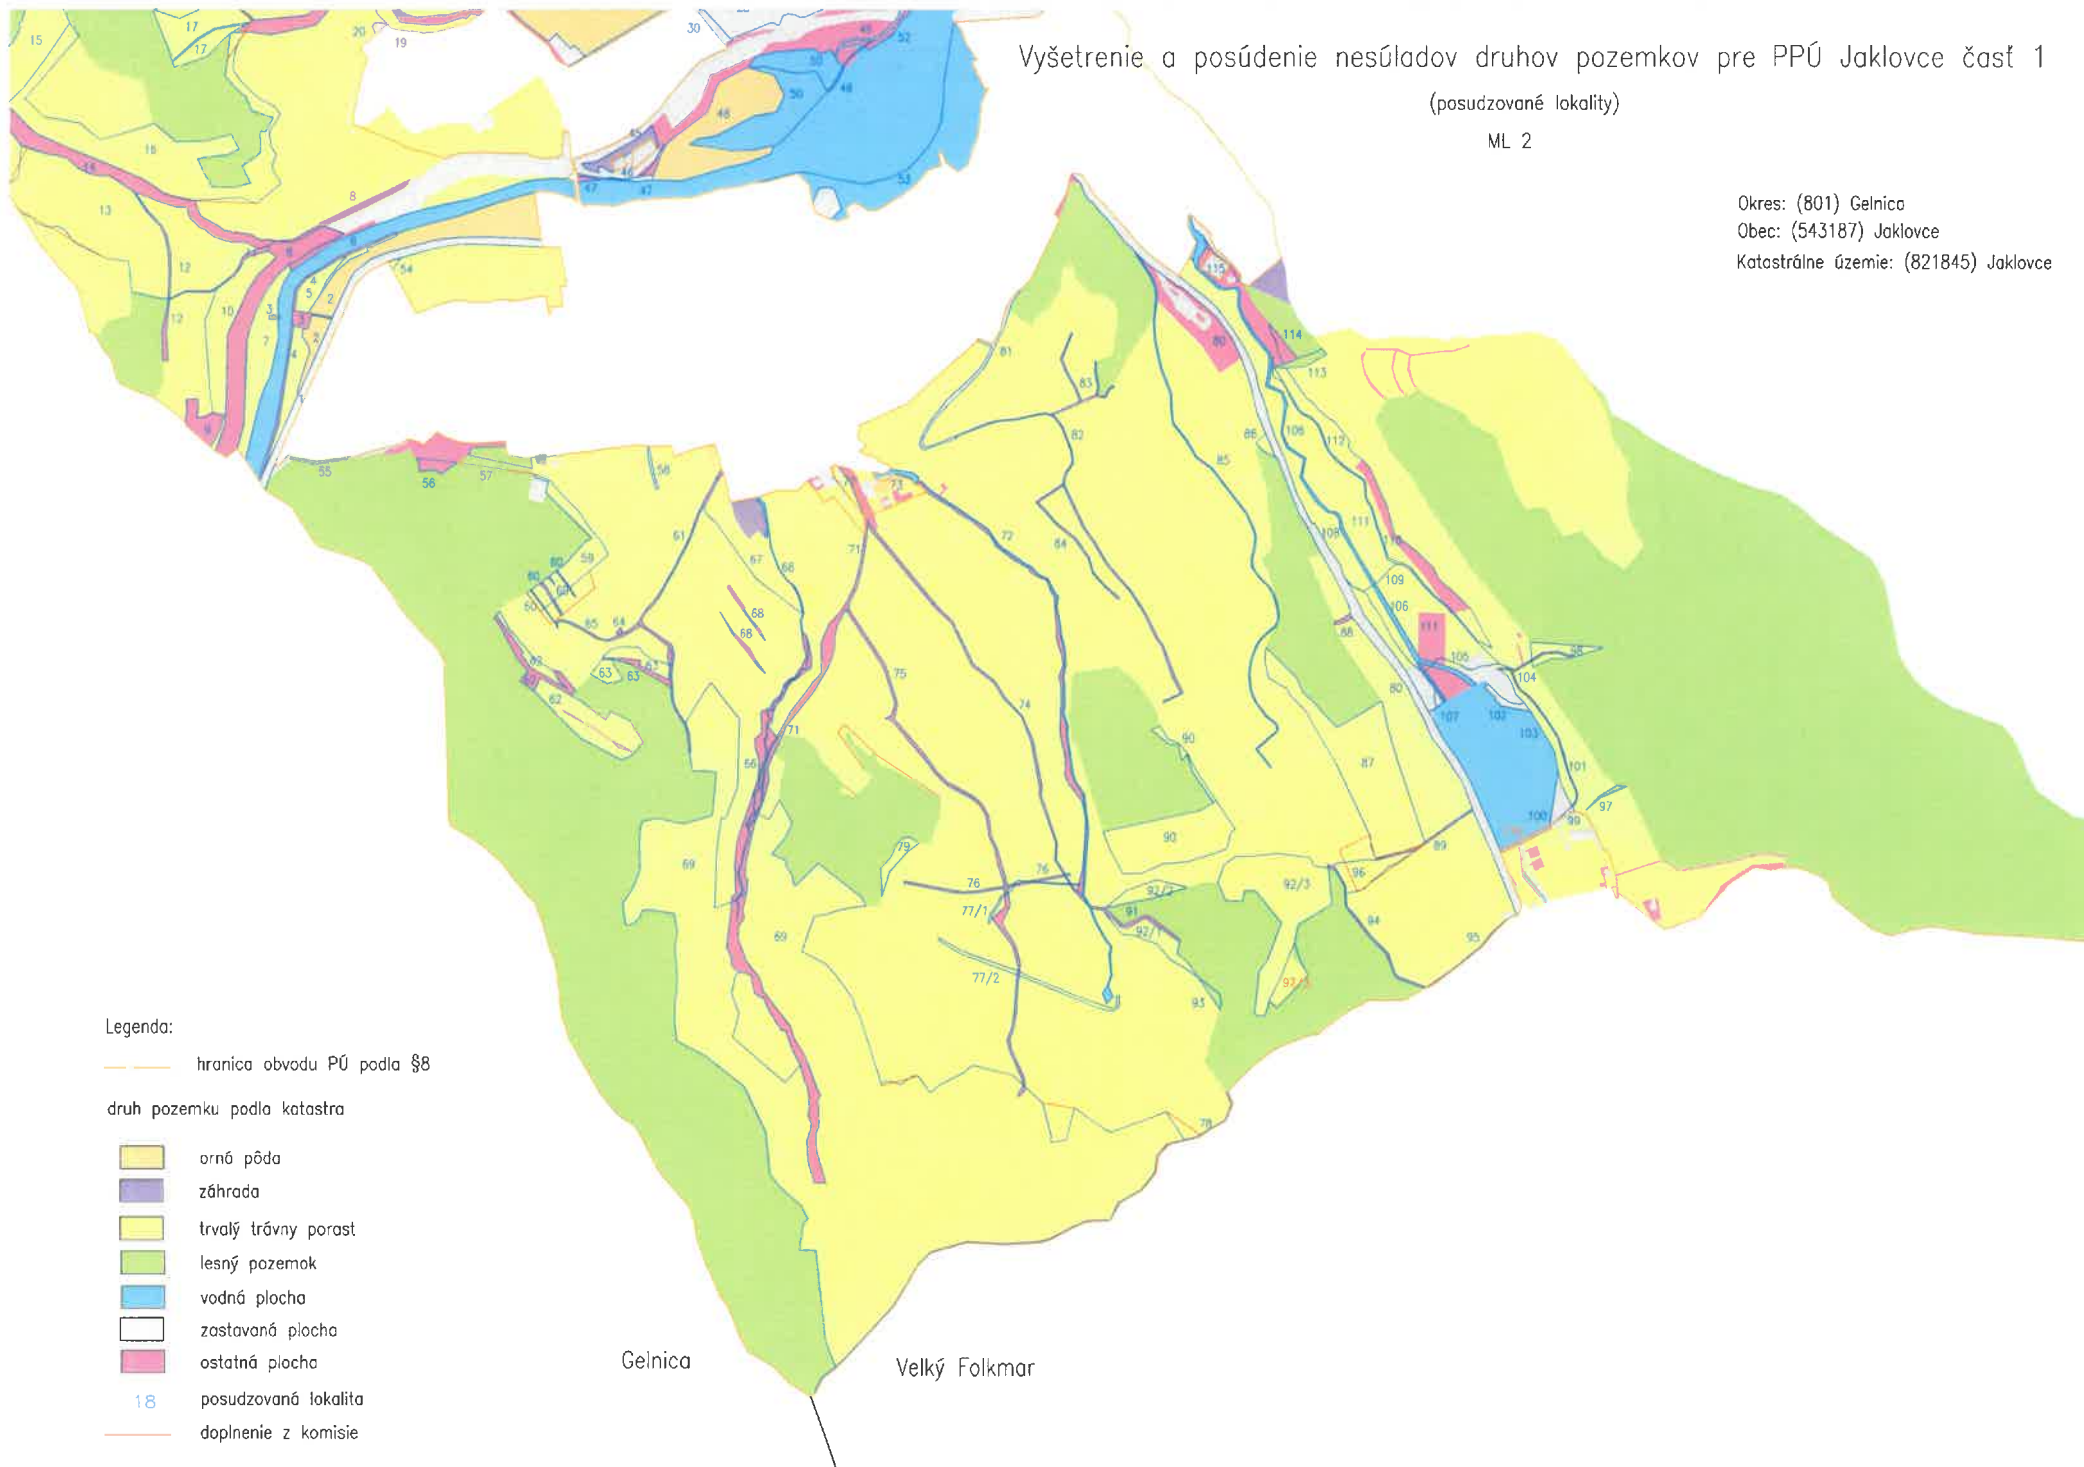

Výšetrenie a posúdenie nesúládov druhov pozemkov pre PPÚ Jaklovce časť 1
 (posudzované lokality)
 ML 1

Okres: (801) Gelnica
 Obec: (543187) Jaklovce
 Katastrálne územie: (821845) Jaklovce

Legenda:

- hranica obvodu PÚ podľa §8
- druh pozemku podľa katastra
- orná pôda
- záhrada
- trvalý trávny porast
- lesný pozemok
- vodná plocha
- zastavaná plocha
- ostatná plocha
- 18 posudzovaná lokalita
- doplnenie z komisie

Vyšetrenie a posúdenie nesúládov druhov pozemkov pre PPÚ Jaklovce časť 1
(posudzované lokality)
ML 2

Okres: (801) Gelnica
Obec: (543187) Jaklovce
Katastrálne územie: (821845) Jaklovce

Výšetrenie a posúdenie nesúládov druhov pozemkov pre PPÚ Jaklovce časť 2
(posudzované lokality)

Margecany

Rolova Huta

Okres: (801) Gelnica
Obec: (543187) Jaklovce
Katastrálne územie: (821845) Jaklovce

- Legenda:
- hranica obvodu PÚ podľa §8
 - druh pozemku podľa katastra
 - orná pôda
 - záhrada
 - trvalý trávny porast
 - lesný pozemok
 - vodná plocha
 - zastavaná plocha
 - ostatná plocha
 - 18 posudzovaná lokalita
 - - - doplnenie z komisie