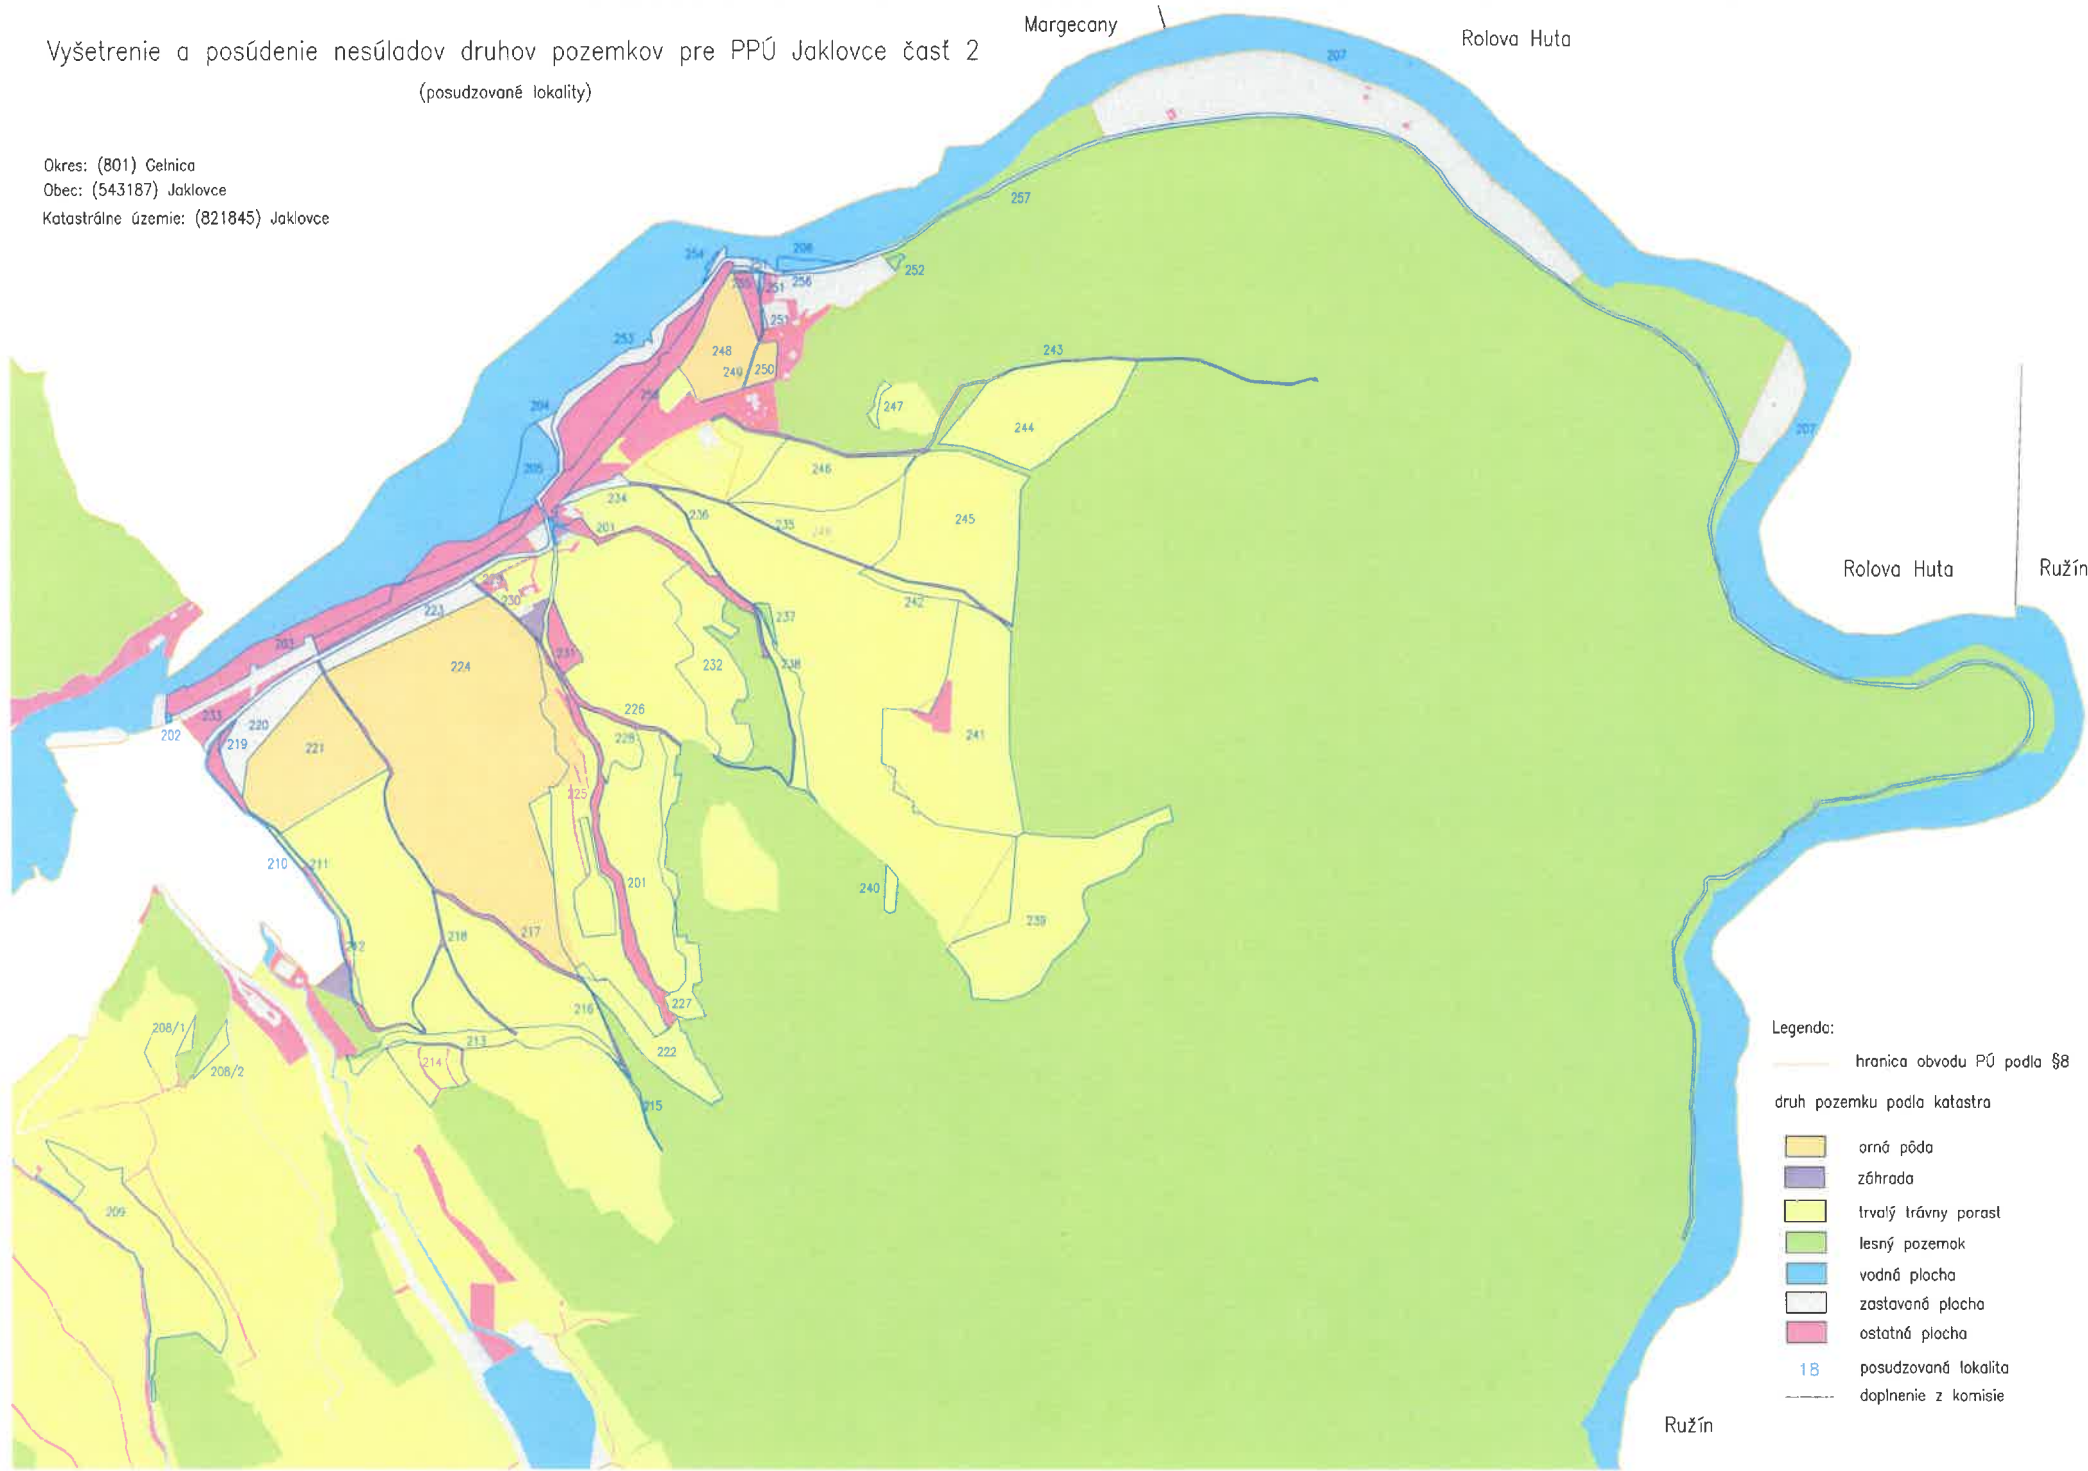

Výšetrenie a posúdenie nesúládov druhov pozemkov pre PPÚ Jaklovce časť 1
 (posudzované lokality)
 ML 1

Okres: (801) Gelnica
 Obec: (543187) Jaklovce
 Katastrálne územie: (821845) Jaklovce

Legenda:

- hranica obvodu PÚ podľa §8
- druh pozemku podľa katastra
- orná pôda
- záhrada
- trvalý trávny porast
- lesný pozemok
- vodná plocha
- zastavaná plocha
- ostatná plocha
- 18 posudzovaná lokalita
- doplnenie z komisie

Vyšetrenie a posúdenie nesúládov druhov pozemkov pre PPÚ Jaklovce časť 1
(posudzované lokality)
ML 2

Okres: (801) Gelnica
Obec: (543187) Jaklovce
Katastrálne územie: (821845) Jaklovce

Výšetrenie a posúdenie nesúládov druhov pozemkov pre PPÚ Jaklovce časť 2
(posudzované lokality)

Margecany

Rolova Huta

Okres: (801) Gelnica
Obec: (543187) Jaklovce
Katastrálne územie: (821845) Jaklovce

- Legenda:
- hranica obvodu PÚ podľa §8
 - druh pozemku podľa katastra
 - orná pôda
 - záhrada
 - trvalý trávny porast
 - lesný pozemok
 - vodná plocha
 - zastavaná plocha
 - ostatná plocha
 - 18 posudzovaná lokalita
 - - - doplnenie z komisie