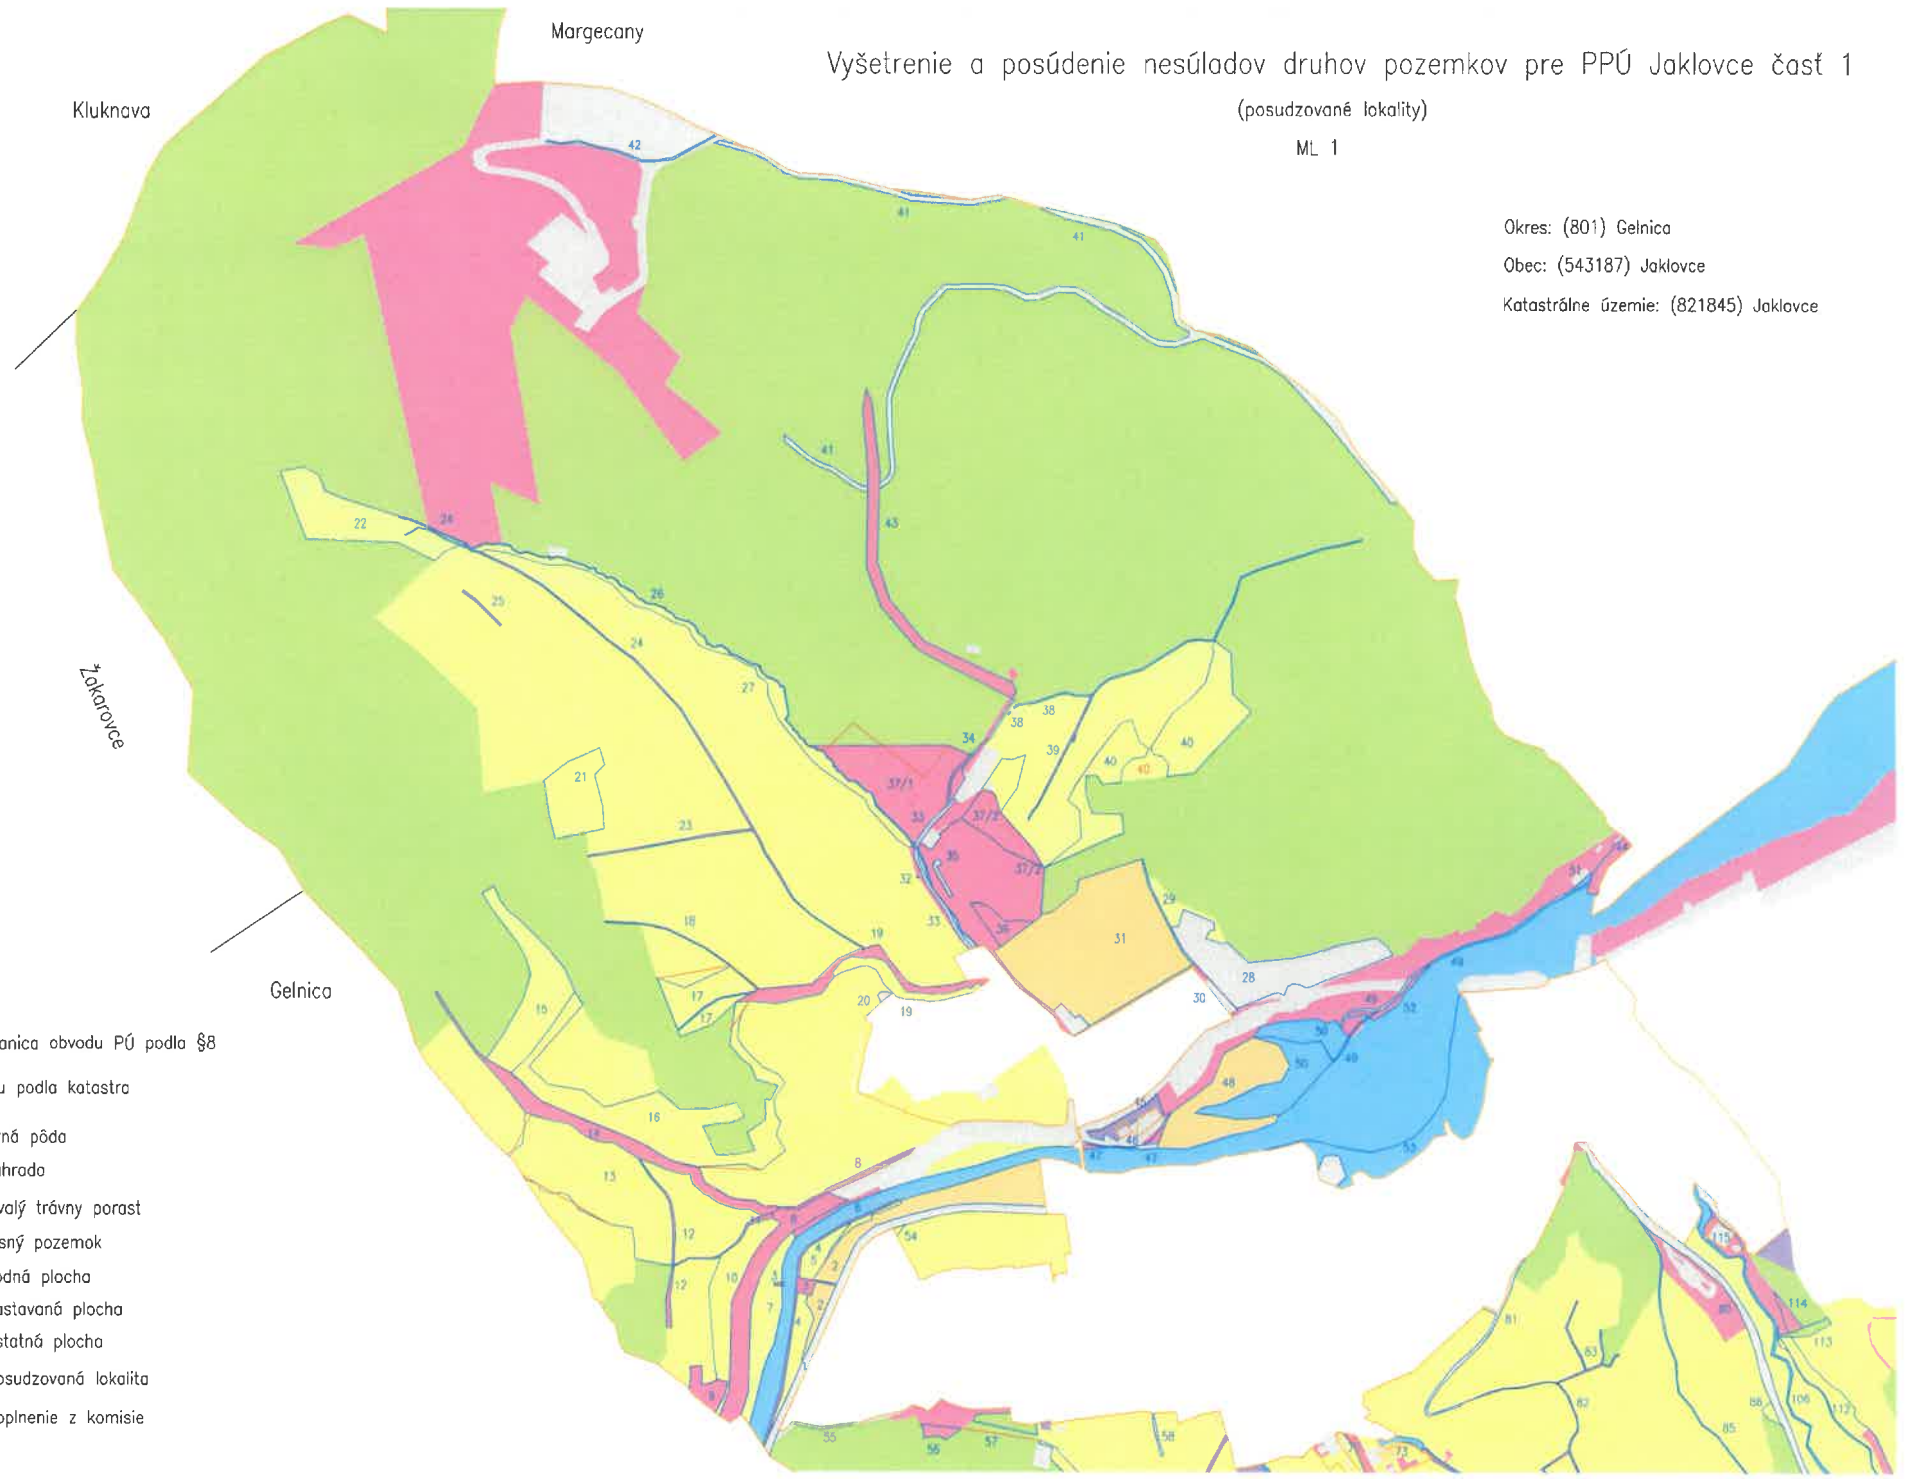

Výšetrenie a posúdenie nesúládov druhov pozemkov pre PPÚ Jaklovce časť 1
 (posudzované lokality)
 ML 1

Okres: (801) Gelnica
 Obec: (543187) Jaklovce
 Katastrálne územie: (821845) Jaklovce

Legenda:

- hranica obvodu PÚ podľa §8
- druh pozemku podľa katastra
- orná pôda
- záhrada
- trvalý trávny porast
- lesný pozemok
- vodná plocha
- zastavaná plocha
- ostatná plocha
- 18 posudzovaná lokalita
- doplnenie z komisie

Vyšetrenie a posúdenie nesúládov druhov pozemkov pre PPÚ Jaklovce časť 1
(posudzované lokality)
ML 2

Okres: (801) Gelnica
Obec: (543187) Jaklovce
Katastrálne územie: (821845) Jaklovce

Výšetrenie a posúdenie nesúládov druhov pozemkov pre PPÚ Jaklovce časť 2
(posudzované lokality)

Margecany

Rolova Huta

Okres: (801) Gelnica
Obec: (543187) Jaklovce
Katastrálne územie: (821845) Jaklovce

- Legenda:
- hranica obvodu PÚ podľa §8
 - druh pozemku podľa katastra
 - orná pôda
 - záhrada
 - trvalý trávny porast
 - lesný pozemok
 - vodná plocha
 - zastavaná plocha
 - ostatná plocha
 - 18 posudzovaná lokalita
 - - - doplnenie z komisie